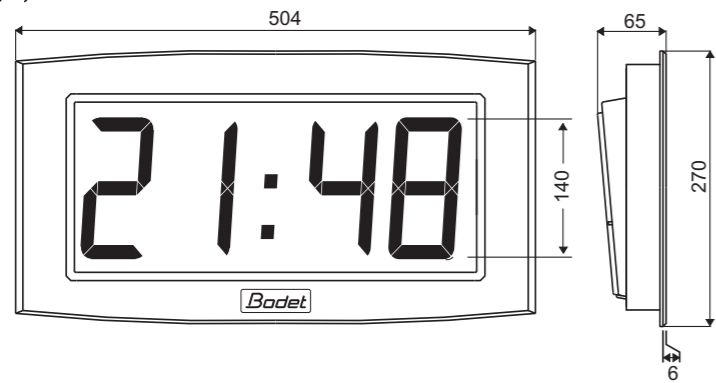

Cristalys 74