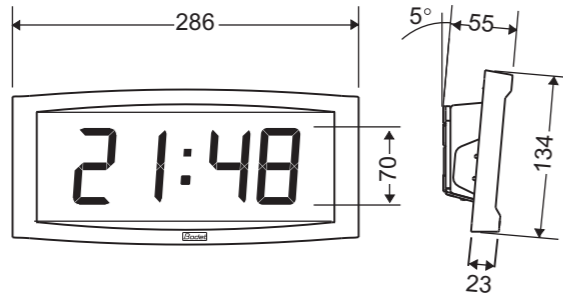

Afmetingen in mm

Cristalys 7