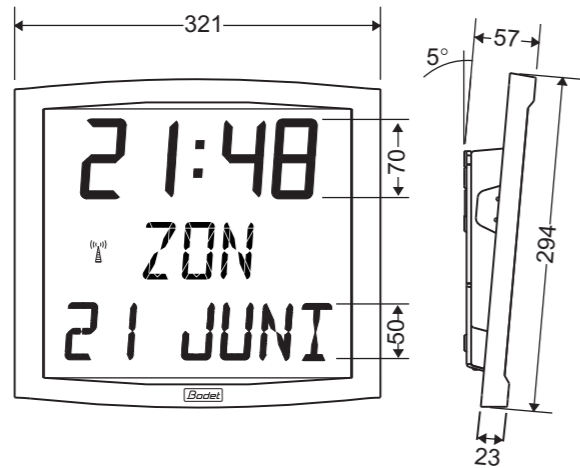

Cristalys Date

Cristalys Ellipse