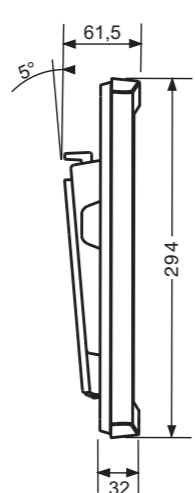

Opalys Date / Ellipse