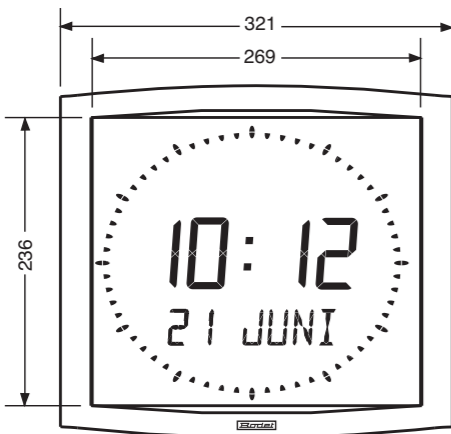

Opalys Date / Ellipse