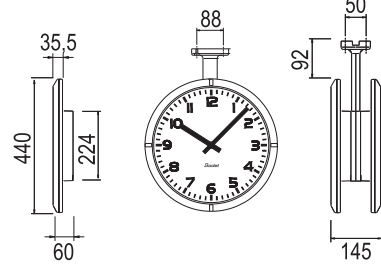

Profil 940
Enkel- of dubbelzijdige opstelling