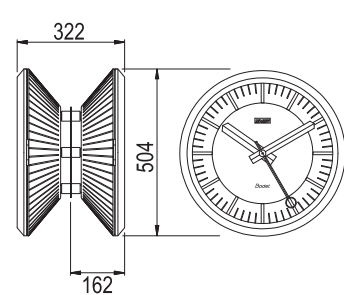

Profil TGV 950
Enkel- of dubbelzijdige opstelling