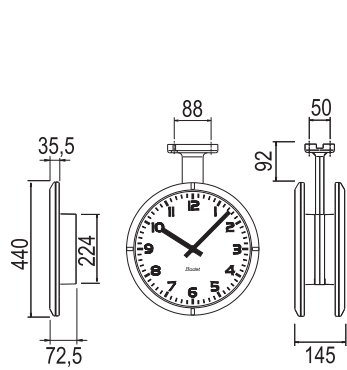

Profil 900 Buitenopstelling

Profil 940
Enkel- of dubbelzijdige opstelling