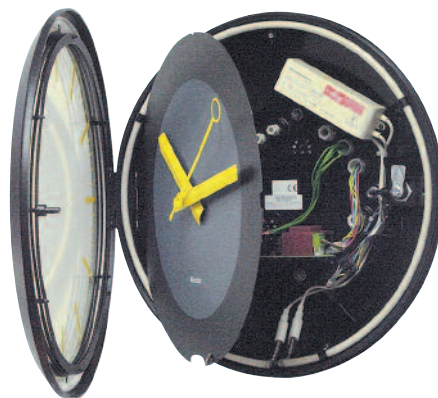

3 modellen naar keuze

- 3 soorten wijzerplaten met cijfers of strepen. Wijzerplaat met witte achtergrond en zwarte tijdsaanduiding en zwarte wijzers.

Bevestigingswijze en toebehoren

Voorbeeld: een Profil 930/940 dubbelzijdig opgesteld. Voor opstelling binnen of buiten.

Profil 930/940/TGV 930/940 Wandbevestiging met vergrendeling

Profil TGV 950/970 Dubbelzijdige opstelling aan kettingen opgehangen.

Profil 960 Te openen d.m.v. een speciale sleutel. Eenvoudig maar toch veilig. Geïsoleerd - verlicht.

Profil 930

Profil 940

Profil 960

Profil TGV

4 verschillende diameters van 30 tot 70 cm

TGV 930 Donkere wijzerplaat met gele tijdsmerkingen en gele wijzers, buitenkleur: zwart.

TGV 940

TGV 950