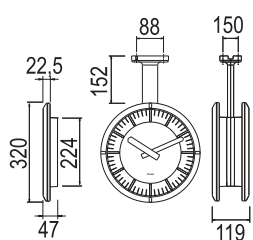

Profil 900 Binnenopstelling

Profil 900 Buitenopstelling

Profil TGV

Analoge klokken voor binnen of buiten

Pasteurlaan 19
1300 Waver
België

Tel. 010 / 24 56 20
Fax 010 / 22 40 13
info@bodet.be
www.bodet.be

Splinter - 02 41 55 06 35 - Ref. 653002 D10608