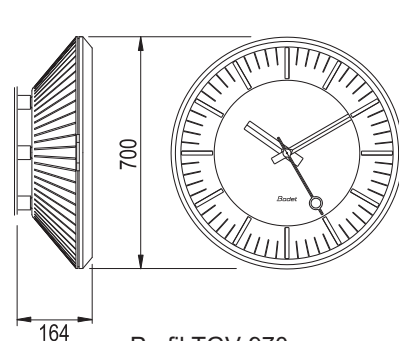

Profil TGV 970
Enkel- of dubbelzijdige opstelling