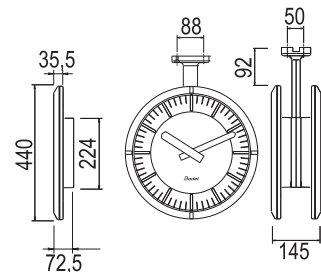

Profil TGV 930
Enkel- of dubbelzijdige opstelling

Profil TGV 940
Enkel- of dubbelzijdige opstelling