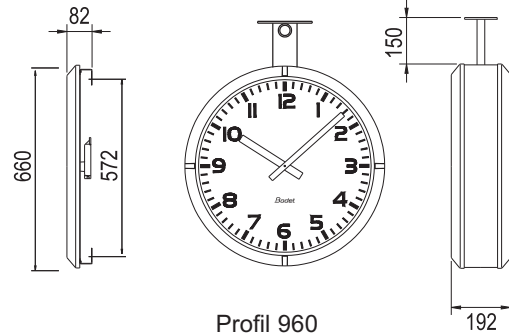

Profil 960
Enkel- of dubbelzijdige opstelling