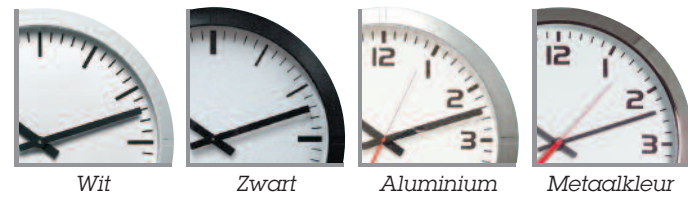

Bodet behoudt het recht om technische aspecten en/of kleuren te wijzigen en dit zonder de klant op voorhand te verwittigen.

Splinter - 02 41 55 06 35 - Ref. 653002 D10608

Profil 900

4 kleuren naar keuze

- 4 verschillende kleuren mogelijk bij de Profil 930/940 voor binnenopstelling. Enkel witte kleur mogelijk bij Profil 940/960 voor buitenopstelling.

3 modellen naar keuze

- 3 soorten wijzerplaten met cijfers of strepen. Wijzerplaat met witte achtergrond en zwarte tijdsaanduiding en zwarte wijzers.

Bevestigingswijze en toebehoren

Voorbeeld: een Profil 930/940 dubbelzijdig opgesteld. Voor opstelling binnen of buiten.