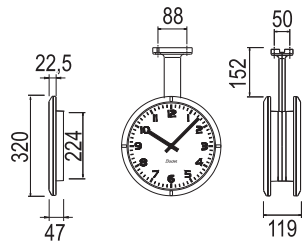

Profil 900 Binnenopstelling

Profil 930
Enkel- of dubbelzijdige opstelling