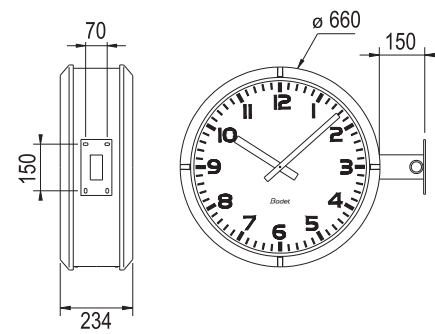

Profil 960
Enkel- of dubbelzijdige opstelling compact