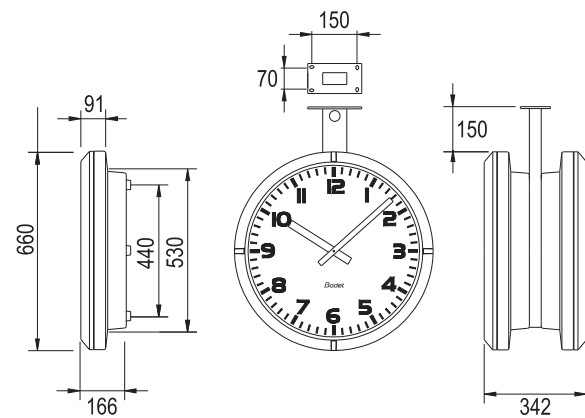

Profil 960
Enkel- of dubbelzijdige opstelling